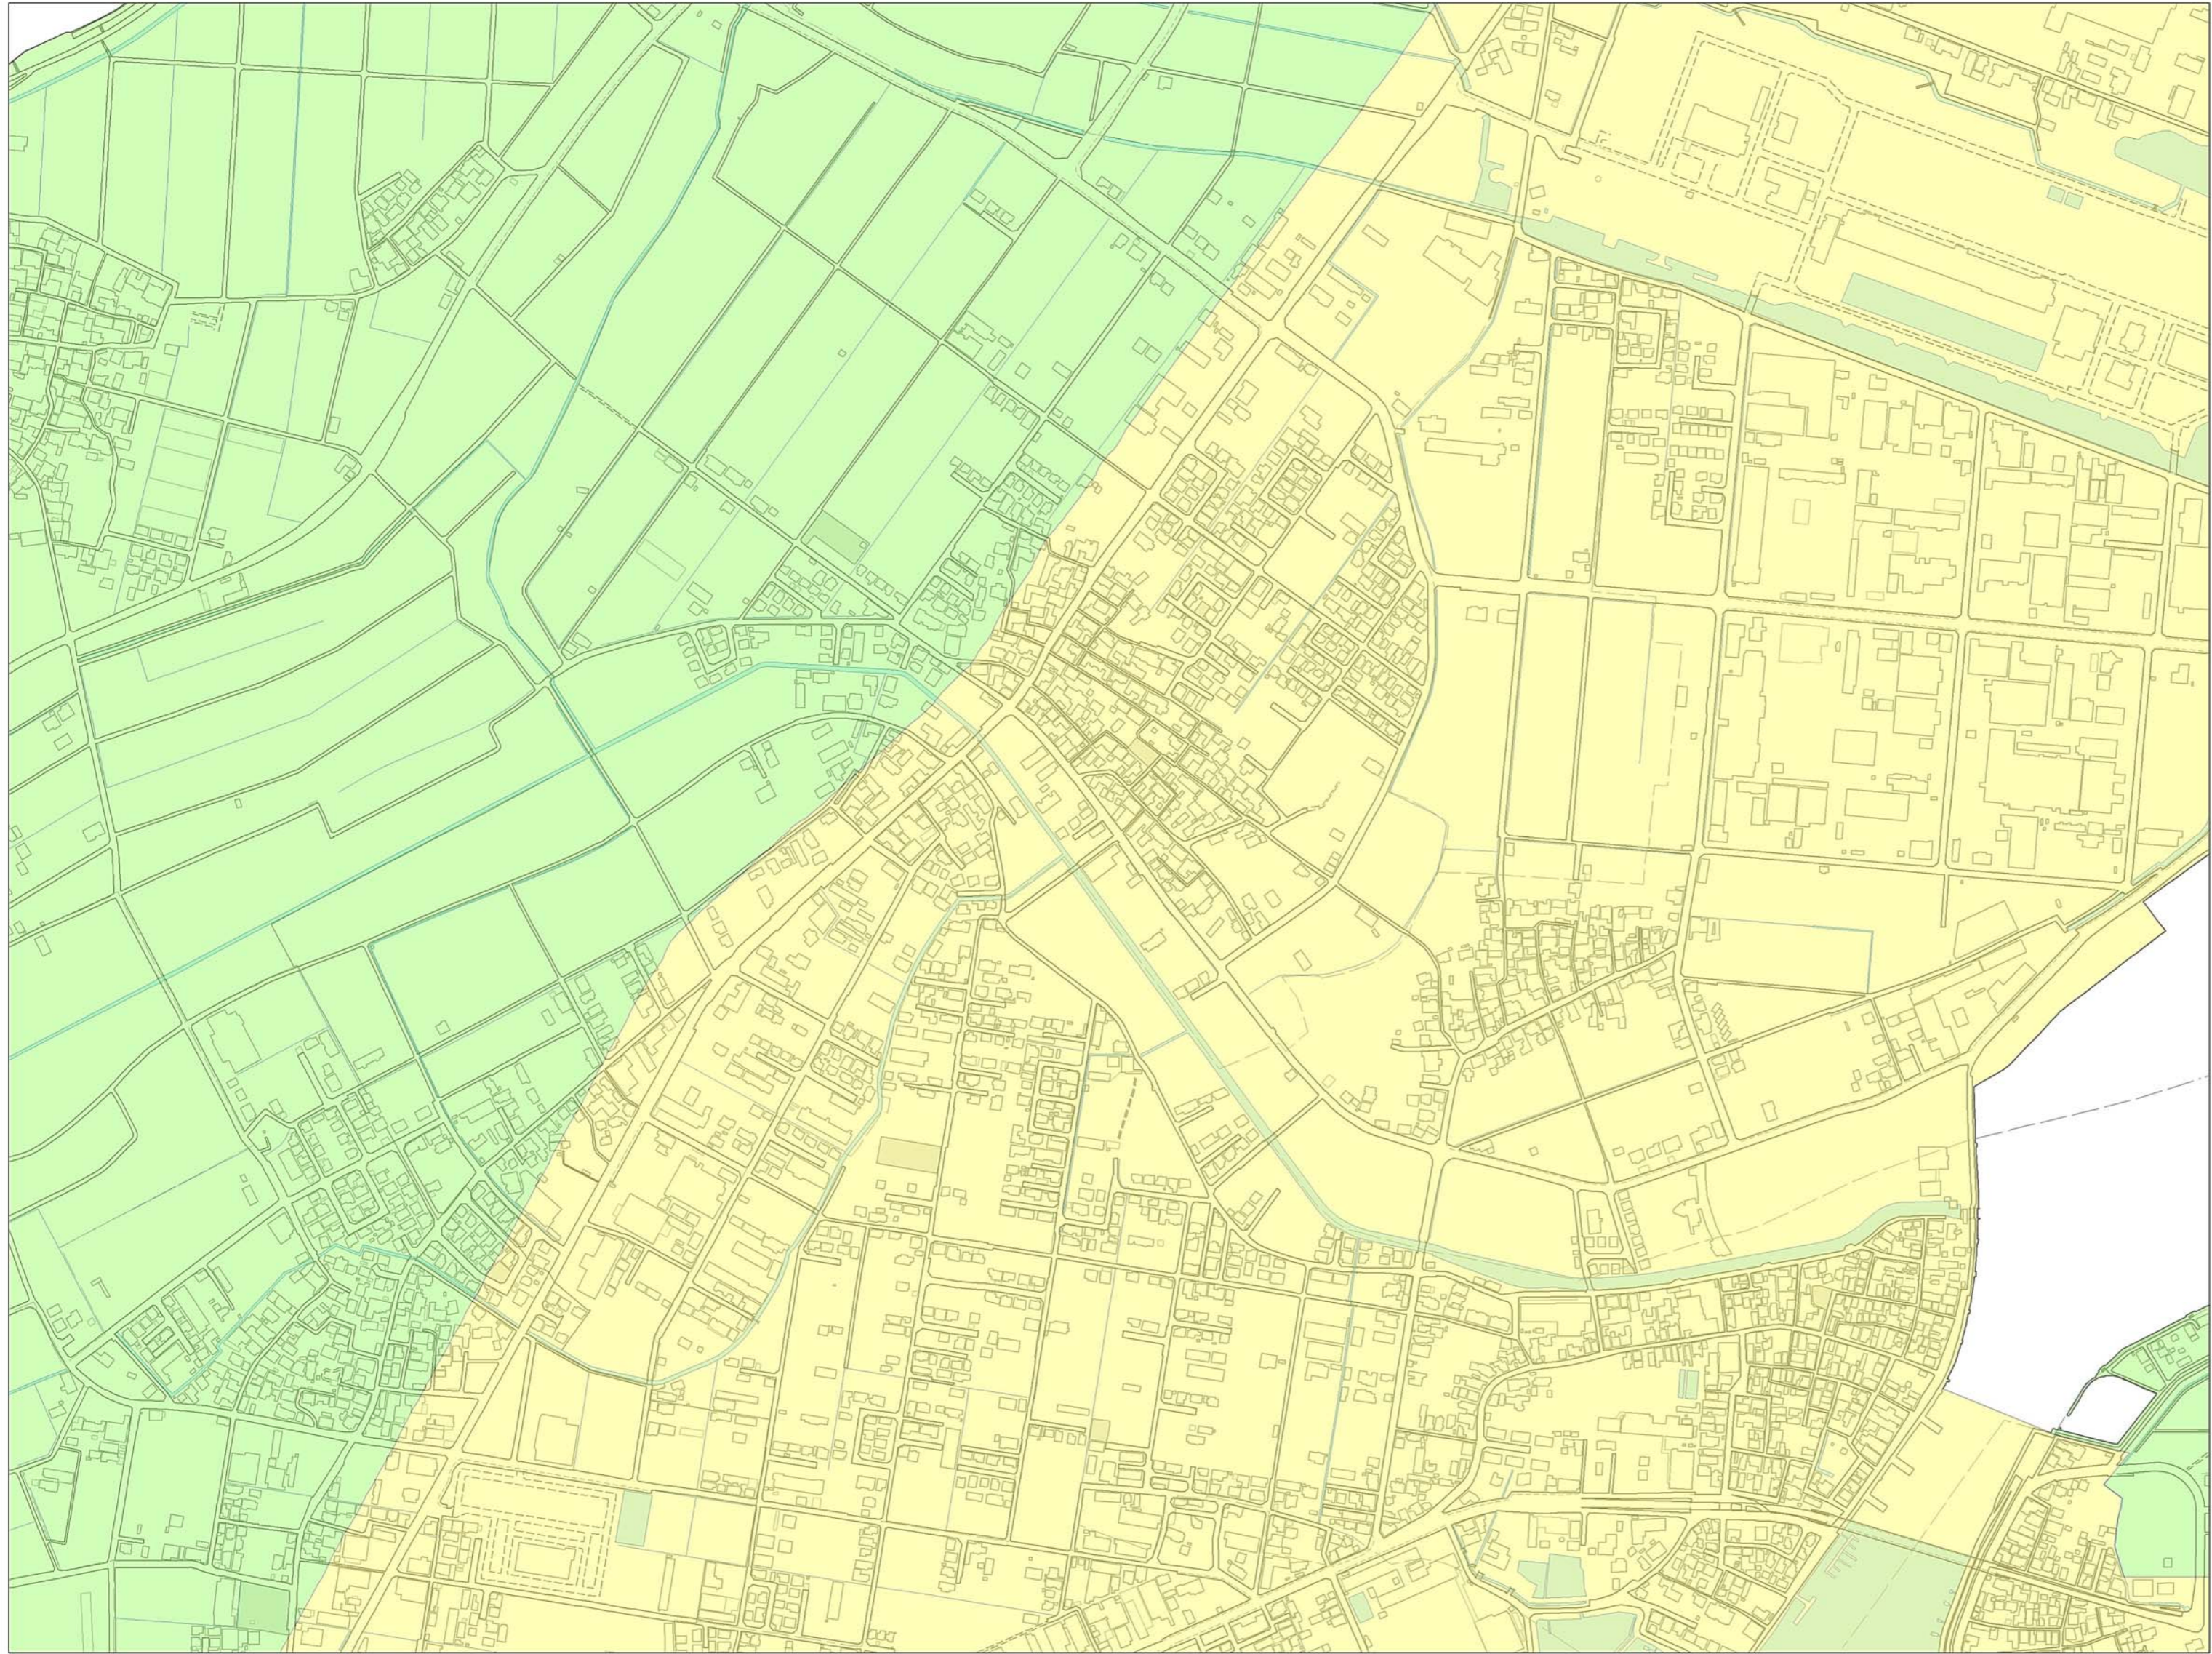

# 伊勢市景観計画区域

E05

D04	E04	F04
D05	E05	F05
D06	E06	F06

**凡例**

景観計画区域

- 中心商業業務ゾーン
- 市街地ゾーン
- 集落・農地ゾーン
- 自然環境ゾーン
- 沿道景観形成地区
- 景観地区（内宮おほらい町地区）
- 重点地区（二見町茶屋地区）

E05

E05